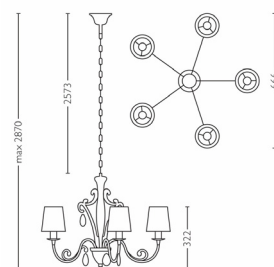

Lirio od společnosti Philips
Závěsné svítidlo

Waltz

36680/31/LI